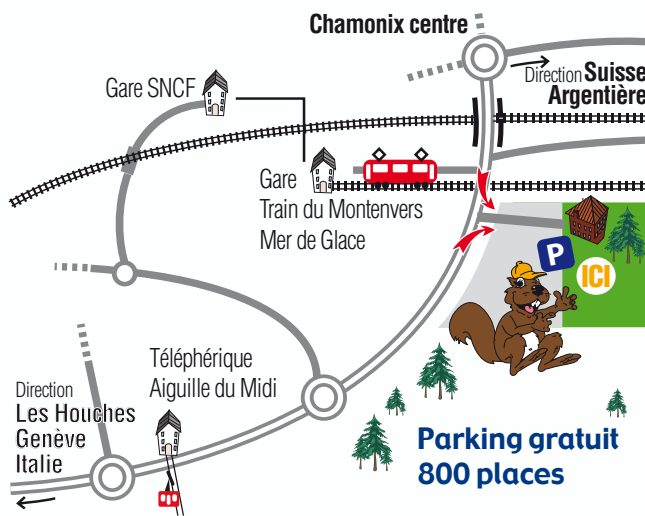

Chamonix Alpine Coaster

Tickets

1 descente (conducteur / pilote)	5,50 €
6 descentes	31 €
15 descentes	70 €
1 passager	2 €
Formule 1 heure illimitée* (5 descentes garanties)	
1 personne (à partir de 8 ans)	21 €
1 enfant (de 3 à 7 ans + 1 adulte)	27 €
Formule 1h30 illimitée* (8 descentes garanties)	
1 personne (à partir de 8 ans)	25 €
1 enfant (de 3 à 7 ans + 1 adulte)	32 €

Attractions à jetons

Games & playgrounds with tokens

1 jeton	1,50 €
6 jetons	8 €
12 jetons	15 €
20 jetons	22 €
30 jetons	30 €

Accès aux toboggans (à partir de 4 ans)

Day unlimited access to toboggans

1 bracelet accès journée illimité	6 €

Gratuit pour l'adulte accompagnant un enfant de 4 à 6 ans payant.

Formule découverte

Discovery pass

18% de réduction

18% discount

1 descente luge	
6 jetons	16 €
1 accès illimité aux toboggans	

* Vendue toute l'année et uniquement de 10h à 13h en juillet et en août.
Tarifs et produits à titre indicatif, susceptibles d'être modifiés sans préavis.

Toutes les activités proposées, tarifs et horaires d'ouverture sont soumis au règlement du Parc.
All activities, as well as entrance fee and operating hours, are subject to park's regulations.

Formules groupes

Nous consulter : +33 (6) 70 02 15 05
commercial@chamonixparc.com

Photos et document non contractuels / Ne pas jeter sur la voie publique / Toutes les informations contenues dans ce dépliant sont susceptibles de modifications sans préavis.

Réalisation www.edimontagne.com

Dates et horaires d'ouverture 2012

Avril							Mai							Juin							
L	M	m	J	V	S	D	L	M	m	J	V	S	D	L	M	m	J	V	S	D	
						1			1	2	3	4	5	6	4	5	6	7	8	9	10
2	3	4	5	6	7	8	7	8	9	10	11	12	13	11	12	13	14	15	16	17	
9	10	11	12	13	14	15	14	15	16	17	18	19	20	18	19	20	21	22	23	24	
16	17	18	19	20	21	22	21	22	23	24	25	26	27	25	26	27	28	29	30		
23	24	25	26	27	28	29	28	29	30	31											
30																					

Juillet							Août							Septembre						
L	M	m	J	V	S	D	L	M	m	J	V	S	D	L	M	m	J	V	S	D
						1			1	2	3	4	5				1	2		
2	3	4	5	6	7	8	6	7	8	9	10	11	12	3	4	5	6	7	8	9
9	10	11	12	13	14	15	13	14	15	16	17	18	19	10	11	12	13	14	15	16
16	17	18	19	20	21	22	20	21	22	23	24	25	26	17	18	19	20	21	22	23
23	24	25	26	27	28	29	27	28	29	30	31	24	25	26	27	28	29	30		
30	31																			

Octobre							Novembre						
L	M	m	J	V	S	D	L	M	m	J	V	S	D
1	2	3	4	5	6	7				1	2	3	4
8	9	10	11	12	13	14	5	6	7	8	9	10	11
15	16	17	18	19	20	21	12	13	14	15	16	17	18
22	23	24	25	26	27	28	19	20	21	22	23	24	25
29	30	31					26	27	28	29	30		

 De 14h à 18h
 De 11h à 18h30
 De 10h à 19h
 De 14h à 17h30
 Fermé**

**Ouverture spéciale possible sur réservation.
Dates et horaires à titre indicatif, susceptibles d'être modifiés sans préavis.

Bar Self-Service Restaurant
Aires de pique-nique
Chiens en laisse acceptés

351, chemin du Pied du Grépon
74400 Chamonix Mont-Blanc
Tél. +33 (0)4 50 53 08 97
commercial@chamonixparc.com

www.chamonixparc.com