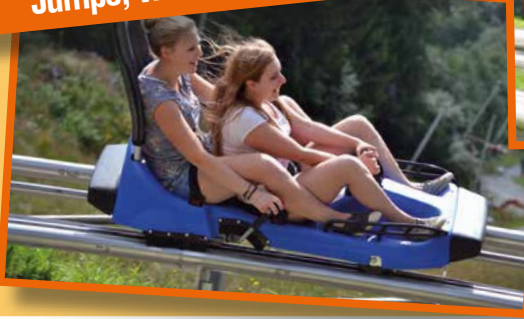

# Luge de Chamonix

1 300 m à travers forêts et prairies.  
Jumps, vrilles à 360° ...

Pour toute la famille !  
dès 3 ans

Ouverte toute l'année !

Photo luge souvenir